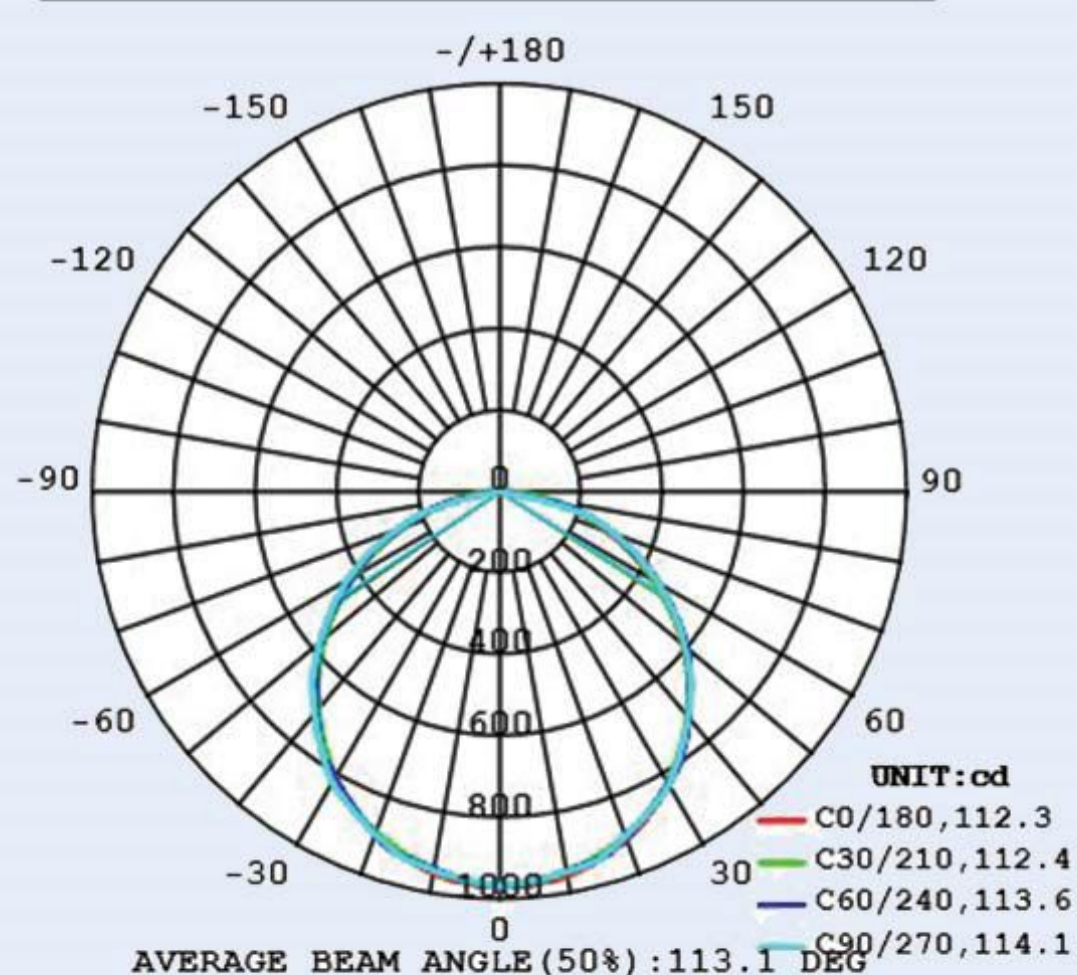

DALLE 36W PNSLC

REF : PNSLC60060036#

DALLE LED HIGH BRIGHT:

- Consomme 36W pour 3046 lm soit près de 84,6 lm/W
- Cadre en aluminium anodisé blanc
- Diffuseur en polymétachrylate de méthyle

RÉFÉRENCES

RÉFÉRENCES	DÉSIGNATIONS
PNSLC600600N	Dalle led 36W 595*595mm 3046 lm 4000K blanc neutre

SPÉCIFICATIONS TECHNIQUES

Dimensions	L. 595mm / l. 595mm / H. 12 mm
Poids	- Kg
Tension	AC 220-240V 50/60Hz
Facteur de puissance	>0.95
Puissance	36 Watts
Angle de diffusion	120°
Température de fonctionnement	-20°C~+45°C
Température de couleur	4000K
Flux lumineux	3046 lm
Efficacité lumineuse	84,6 lm/W
Indice de rendu des couleurs (IRC)	>80
IP	IP20
IK	IK07
Durée de vie	Supérieure à 50 000 heures

DIAGRAMME POLAIRE

DIMENSIONS

Height	Eavg,Emax	Angle:112.32deg	Diameter
1.219m	190.9,651.91x		363.69cm
2m	70.94,242.31x		596.60cm
3m	31.53,107.71x		894.91cm
4m	17.74,60.561x		1193.21cm
5m	11.35,38.761x		1491.51cm
6m	7.882,26.921x		1789.81cm
7m	5.791,19.781x		2088.11cm
8m	4.434,15.141x		2386.42cm
9m	3.503,11.961x		2684.72cm
10m	2.838,9.6901x		2983.02cm