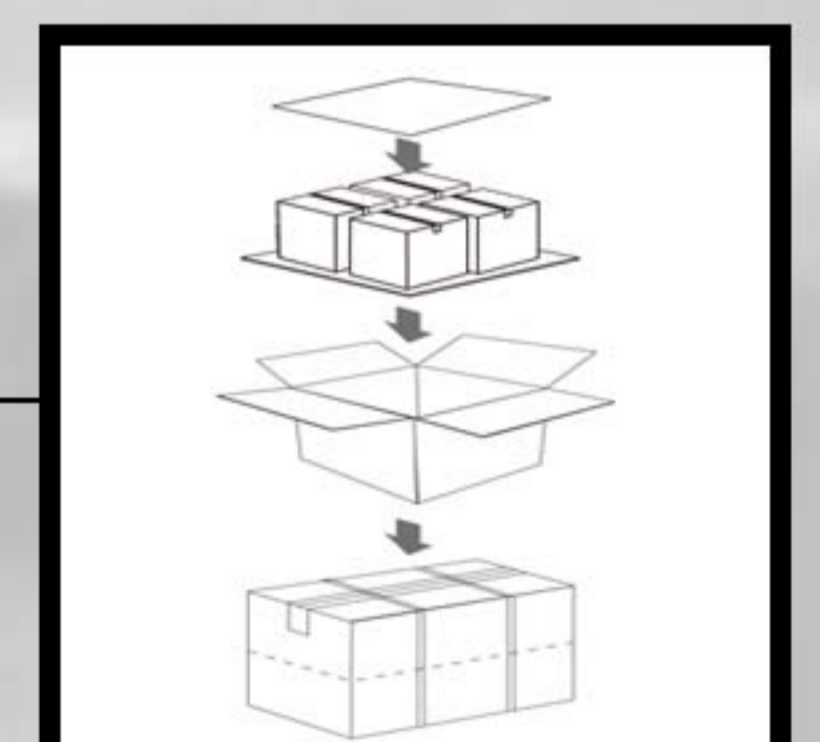

Ampoule Led GU10 8W haute puissance :

- Remplace facilement une ampoule 70W halogène
- Angle semi-seré 60° le plus couramment utilisé
- Très faible encombrement (hauteur 58mm)
- Variable et compatible avec la plupart des variateurs
- C'est le nouveau standard des ampoules GU10 du marché

RÉFÉRENCES	DÉSIGNATIONS	Disponibilité*
LSPOT8WGU10WW	Ampoule GU10 8W 620lm 60° 2700K°	<input checked="" type="checkbox"/>
LSPOT8WGU10W	Ampoule GU10 8W 680lm 60° 5000K°	<input checked="" type="checkbox"/>
LSPOT8WGU10WWD	Ampoule VARIABLE GU10 8W 620lm 60° 2700K°	<input checked="" type="checkbox"/>
LSPOT8WGU10WD	Ampoule VARIABLE GU10 8W 680lm 60° 5000K°	<input checked="" type="checkbox"/>

\*  stock en large quantité  
 sur commande ou peu de stock

Dimensions	Longueur 58mm / Diamètre 50mm
Poids	0.080Kg
Tension	AC 220-240V 50/60Hz
Facteur de puissance	>0.95
Puissance	8 Watts OPTION VARIATION
Angle de diffusion/ UGR	60 ° / UGR <19
Température de fonctionnement	-20°C~+55°C
Température de couleur	2700K°/5000K°
Flux lumineux	620LM/680LM
Rendement Lm/W	121Lm/Watt
CRI	85
IP & IK	IP40 & IK06
Durée de vie	Plus de 50 000 heures

4 CARTONS  
 DE 25PCS  
 POIDS TOTAL  
 8KGS