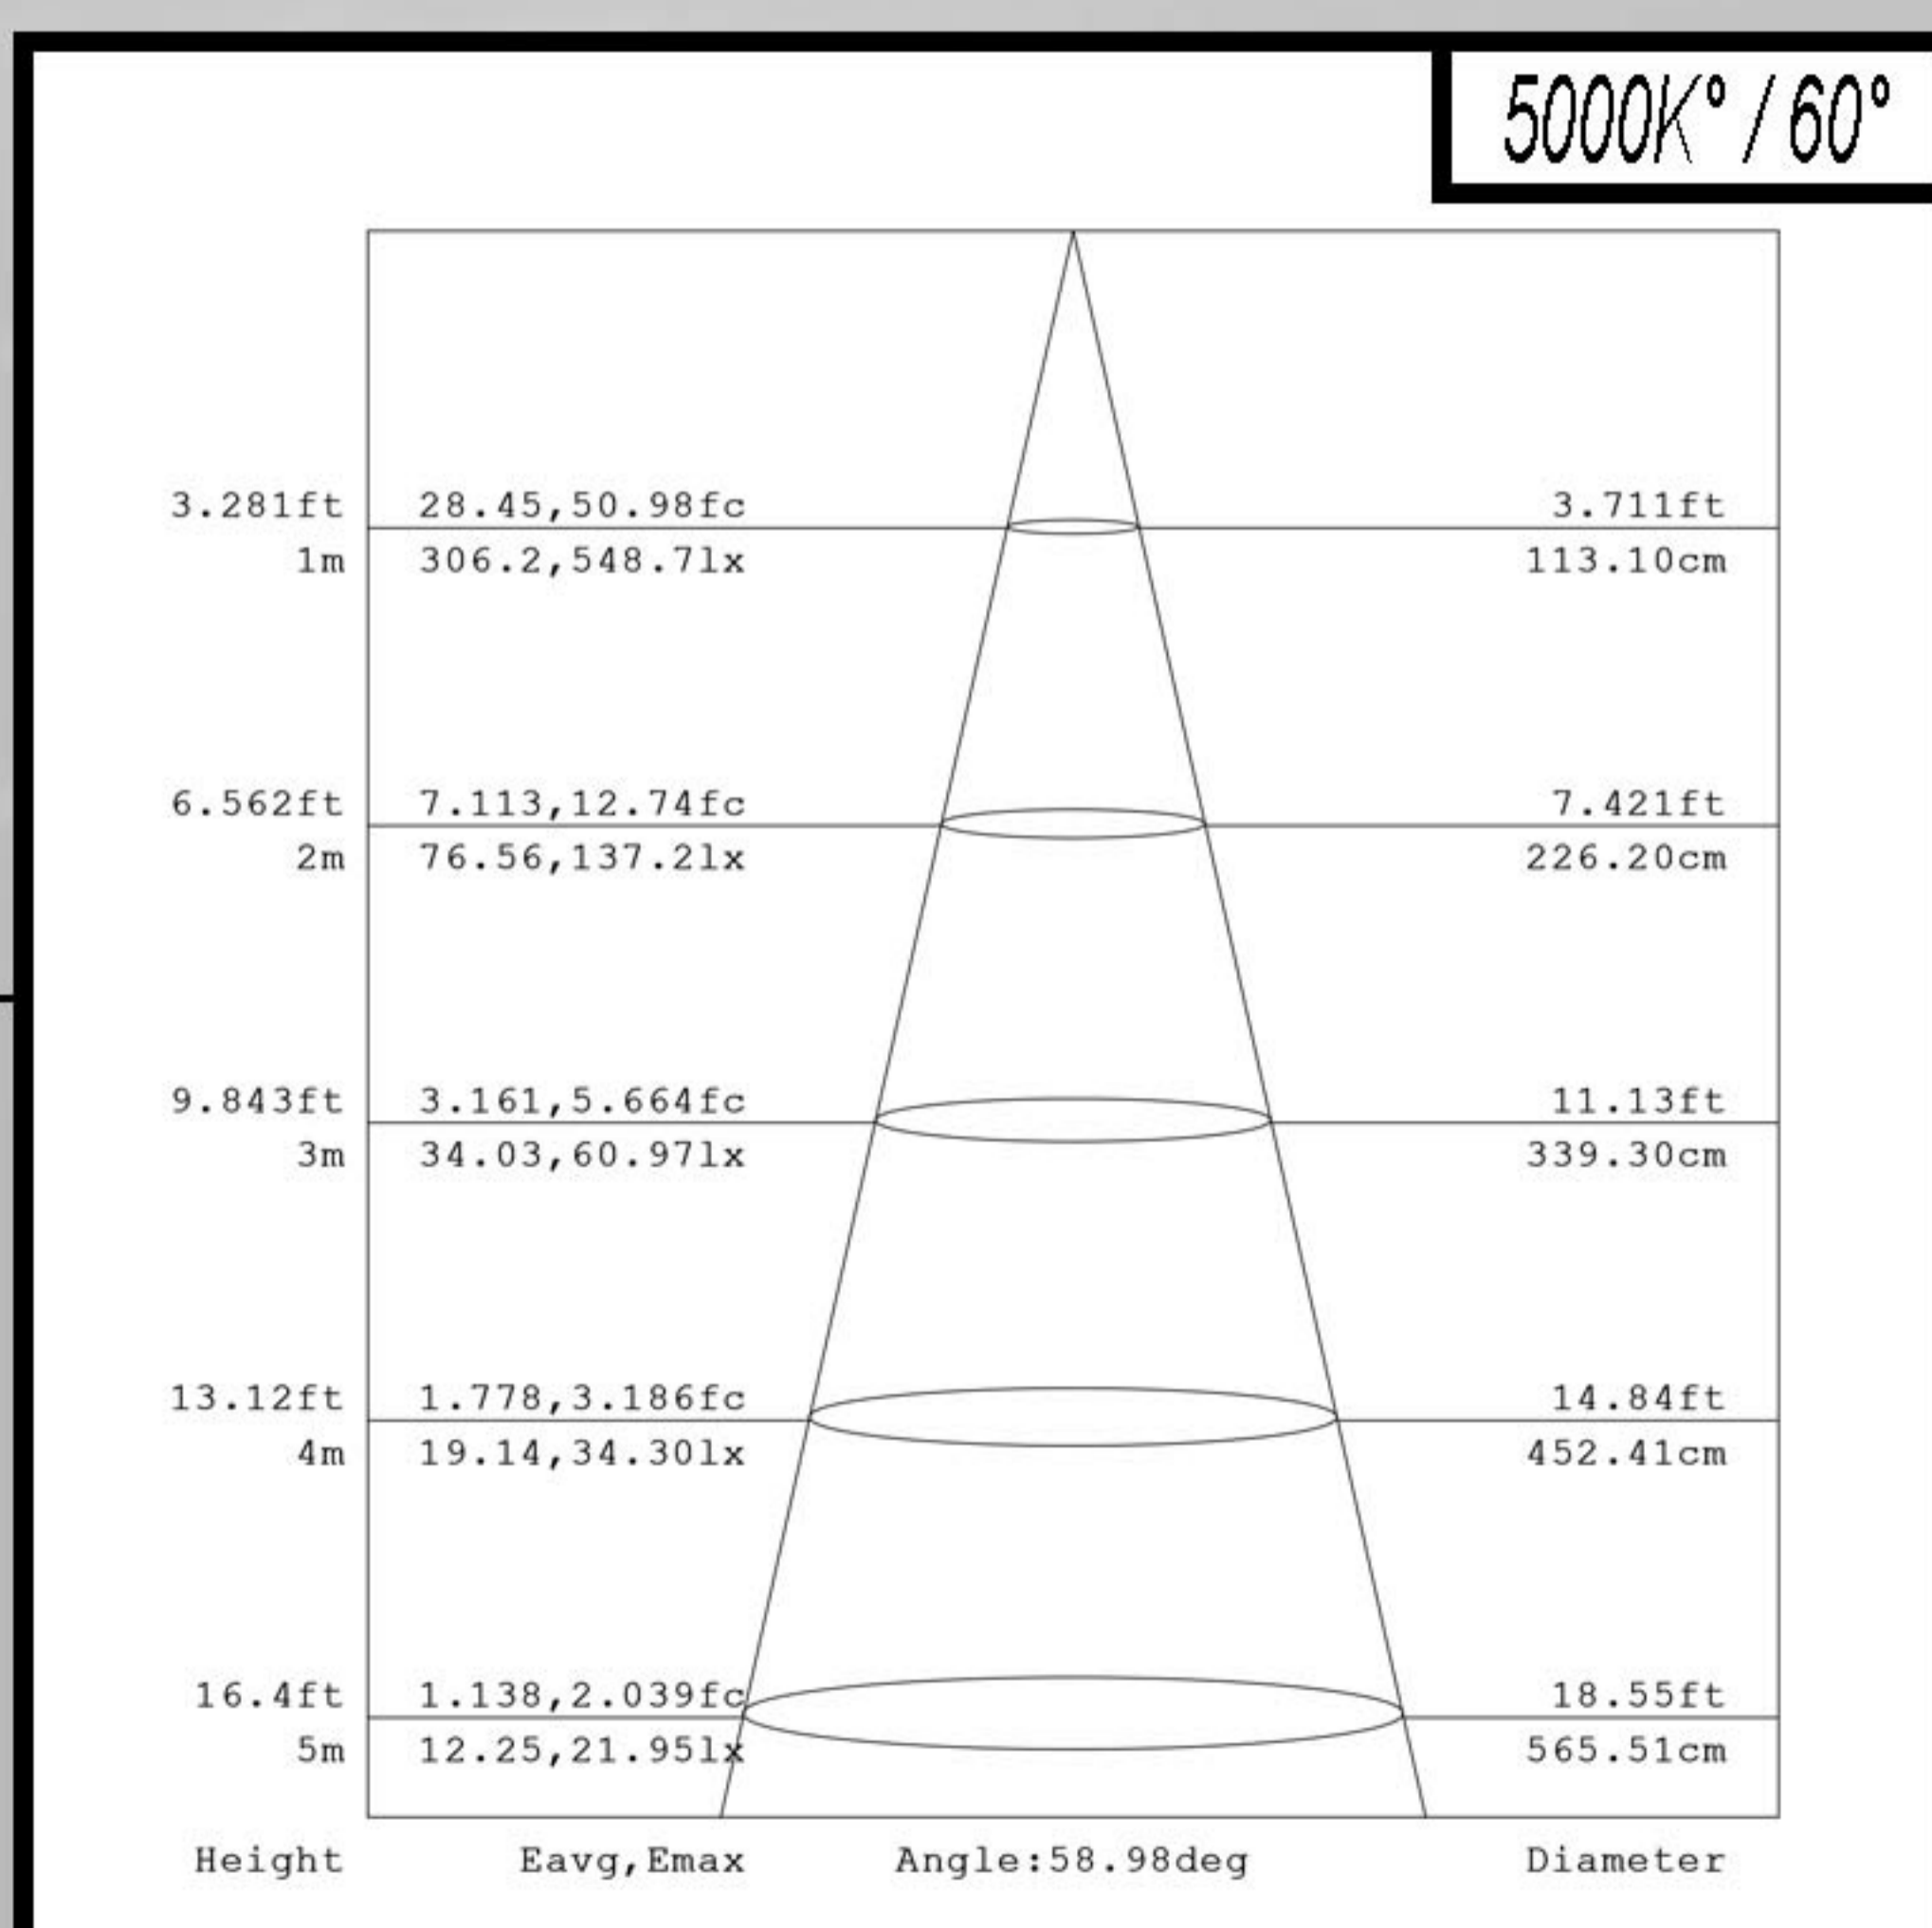

Ampoule Led GU10 8W haute puissance :

- Remplace facilement une ampoule 70W halogène
- Angle semi-seré 60° le plus couramment utilisé
- Très faible encombrement (hauteur 58mm)
- Variable et compatible avec la plupart des variateurs
- C'est le nouveau standard des ampoules GU10 du marché

RÉFÉRENCES	DÉSIGNATIONS	Disponibilité*
LSPOT8WGU10WW	Ampoule GU10 8W 620lm 60° 2700K°	<input checked="" type="checkbox"/>
LSPOT8WGU10W	Ampoule GU10 8W 680lm 60° 5000K°	<input checked="" type="checkbox"/>
LSPOT8WGU10WWD	Ampoule VARIABLE GU10 8W 620lm 60° 2700K°	<input checked="" type="checkbox"/>
LSPOT8WGU10WD	Ampoule VARIABLE GU10 8W 680lm 60° 5000K°	<input checked="" type="checkbox"/>

\*  stock en large quantité  
 sur commande ou peu de stock

Dimensions	Longueur 58mm / Diamètre 50mm
Poids	0.080Kg
Tension	AC 220-240V 50/60Hz
Facteur de puissance	>0.95
Puissance	8 Watts OPTION VARIATION
Angle de diffusion/ UGR	60 ° / UGR <19
Température de fonctionnement	-20°C~+55°C
Température de couleur	2700K°/5000K°
Flux lumineux	620LM/680LM
Rendement Lm/W	121Lm/Watt
CRI	85
IP & IK	IP40 & IK06
Durée de vie	Plus de 50 000 heures

4 CARTONS  
 DE 25PCS  
 POIDS TOTAL  
 8KGS