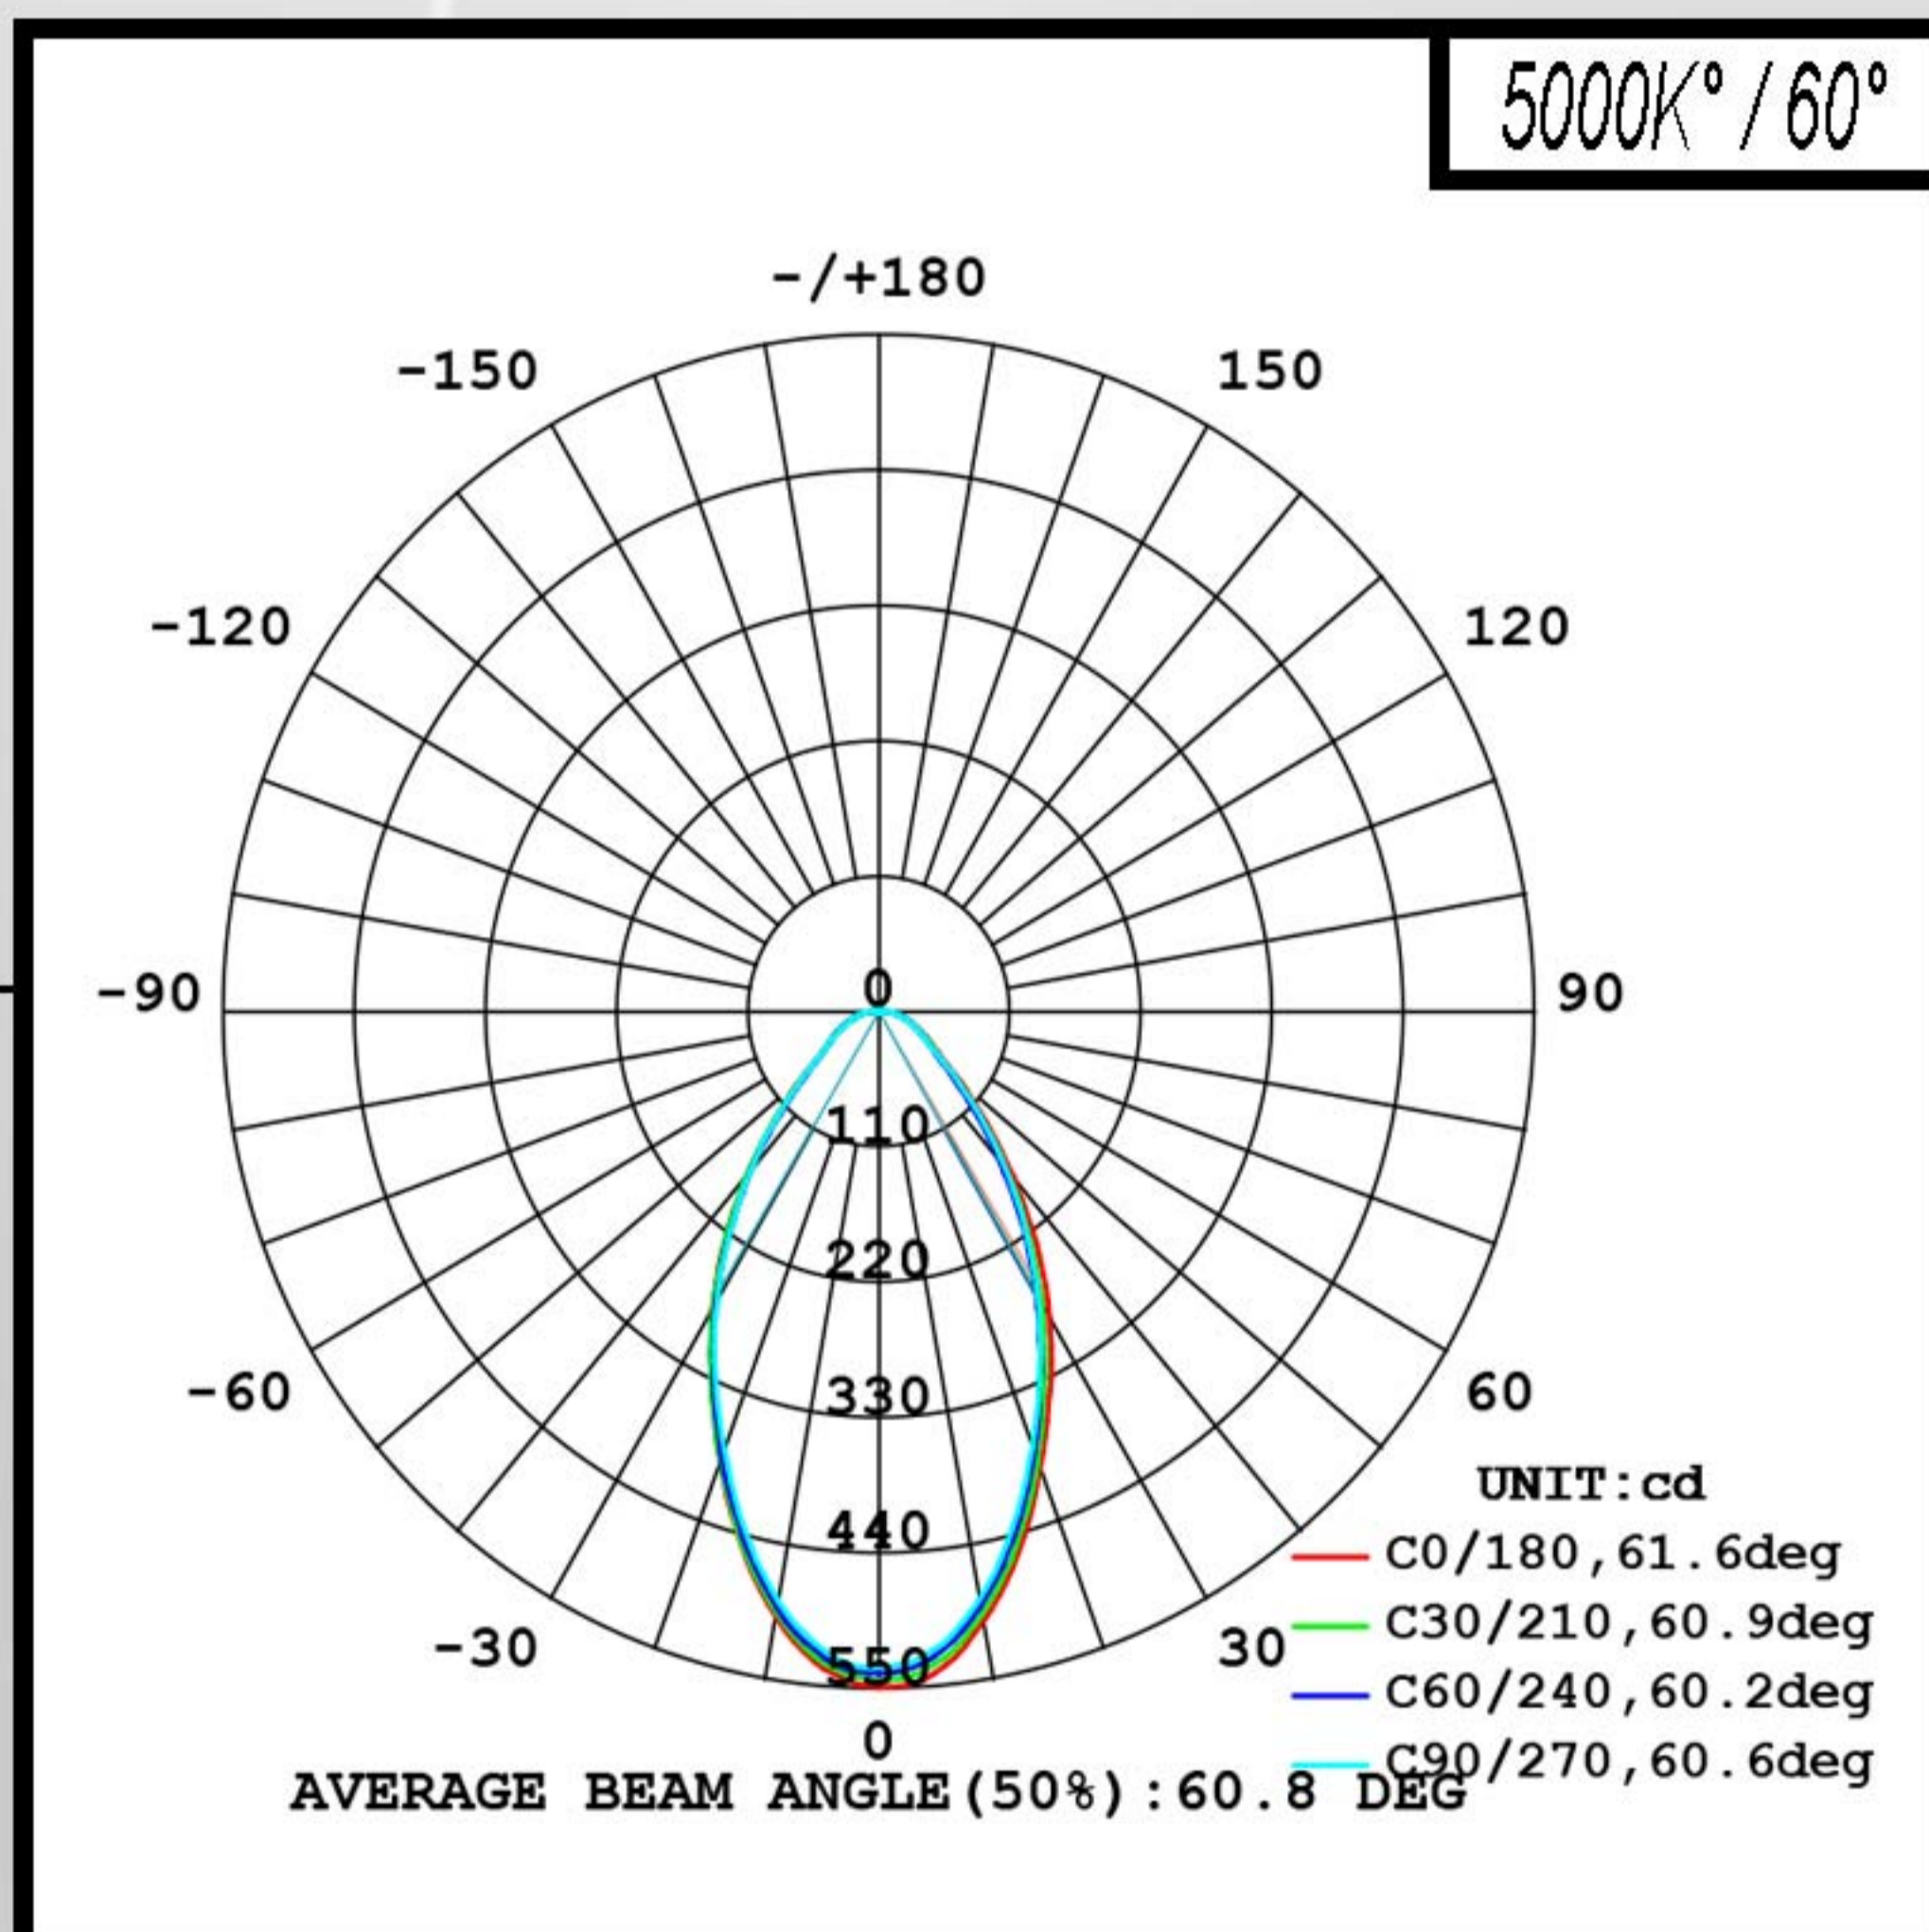

Ampoule Led GU10 8W haute puissance :

- Remplace facilement une ampoule 70W halogène
- Angle semi-seré 60° le plus couramment utilisé
- Très faible encombrement (hauteur 58mm)
- Variable et compatible avec la plupart des variateurs
- C'est le nouveau standard des ampoules GU10 du marché

RÉFÉRENCES	DÉSIGNATIONS	Disponibilité*
LSPOT8WGU10WW	Ampoule GU10 8W 620lm 60° 2700K°	<input checked="" type="checkbox"/>
LSPOT8WGU10W	Ampoule GU10 8W 680lm 60° 5000K°	<input checked="" type="checkbox"/>
LSPOT8WGU10WWD	Ampoule VARIABLE GU10 8W 620lm 60° 2700K°	<input checked="" type="checkbox"/>
LSPOT8WGU10WD	Ampoule VARIABLE GU10 8W 680lm 60° 5000K°	<input checked="" type="checkbox"/>

\*  stock en large quantité  
 sur commande ou peu de stock

Dimensions	Longueur 58mm / Diamètre 50mm
Poids	0.080Kg
Tension	AC 220-240V 50/60Hz
Facteur de puissance	>0.95
Puissance	8 Watts OPTION VARIATION
Angle de diffusion/ UGR	60 ° / UGR <19
Température de fonctionnement	-20°C~+55°C
Température de couleur	2700K°/5000K°
Flux lumineux	620LM/680LM
Rendement Lm/W	121Lm/Watt
CRI	85
IP & IK	IP40 & IK06
Durée de vie	Plus de 50 000 heures

4 CARTONS  
 DE 25PCS  
 POIDS TOTAL  
 8KGS