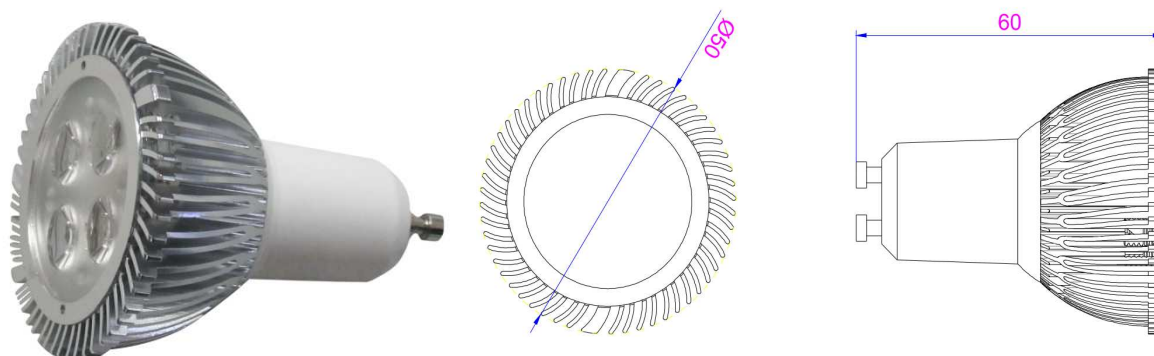

Spot GU10 5W *

GU10 5W 3000K

GU10 5W 5000K

GU10 5W 3000K Dimmable

GU10 5W 5000K Dimmable

GU10 Base 4*1W	
Puissance	5±0.5W
Tension	AC 100-240V, 50/60Hz
Intensité lumineuse	666/ 687
Température de couleur (CCT)	3000K
Flux lumineux	300 Lm
Température de couleur (CCT)	5000K
Flux lumineux	350 Lm
CRI	≥80 Ra
Angle	40°
Température de fonctionnement	-10°C-45°C
Température de la coque	≤65°C
Taille	Φ50*60
Garantie	2 ans

* Remplace GU10 halogène 50W