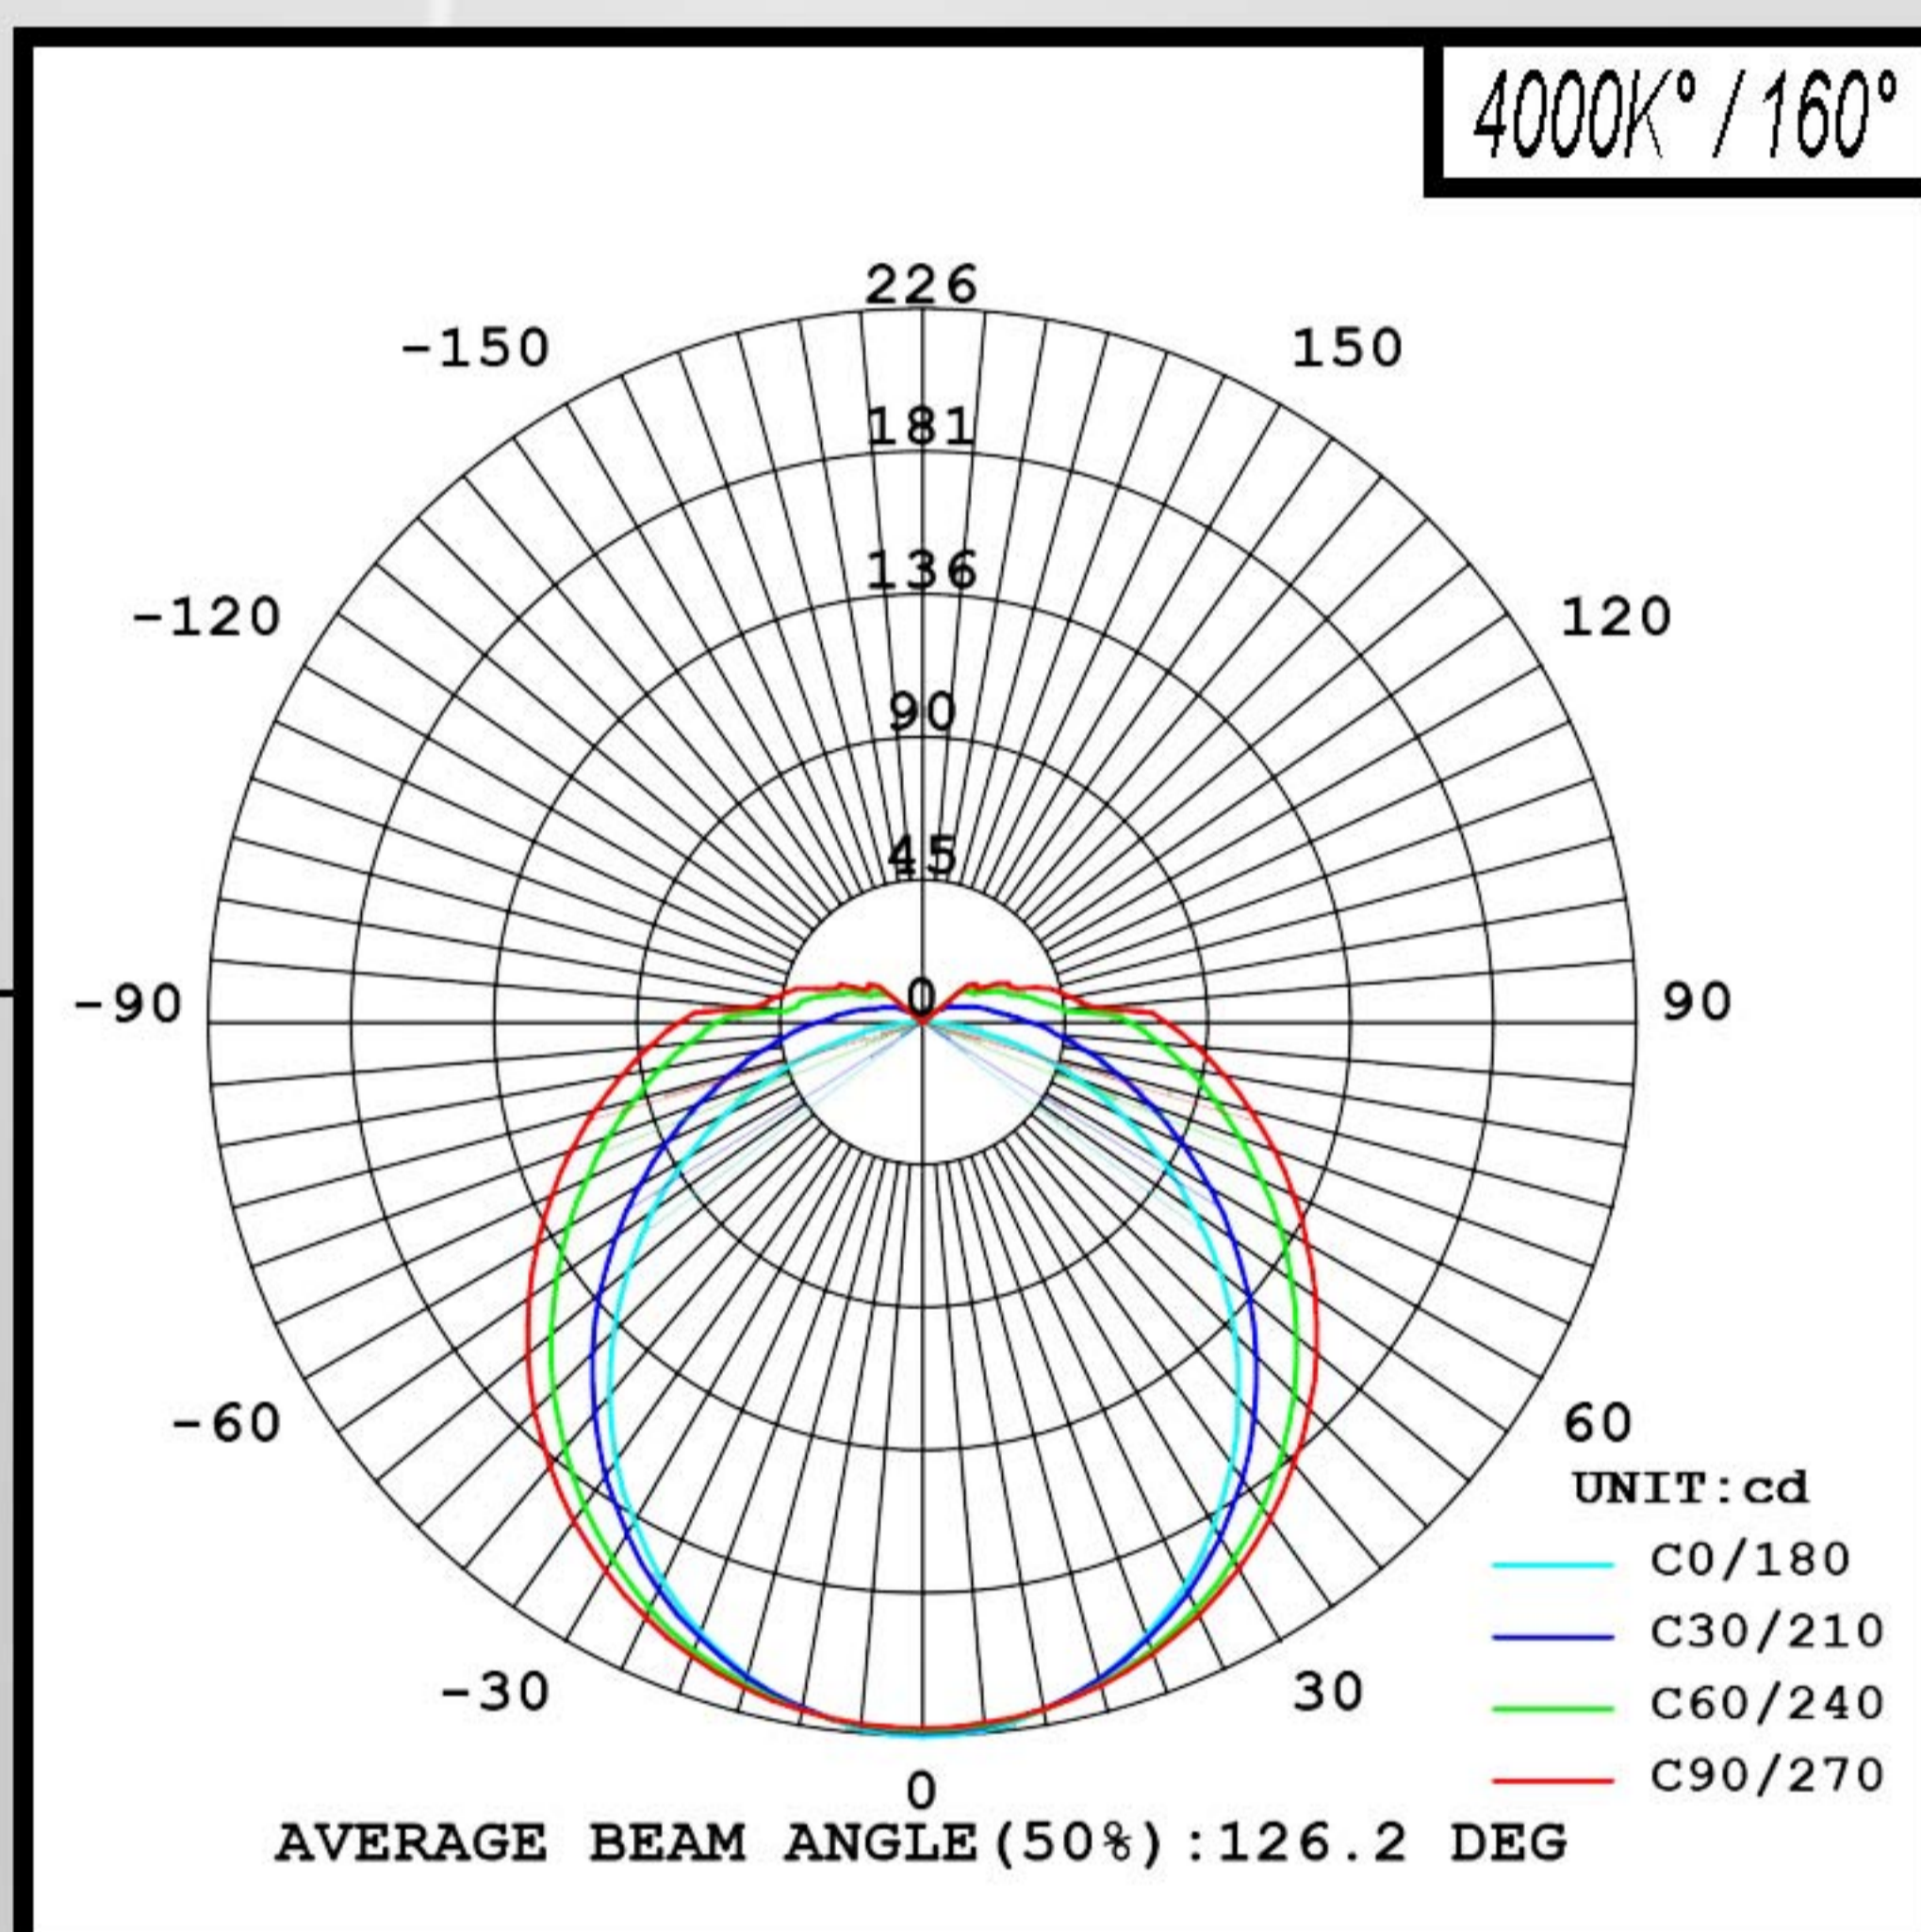

LED Tubes led Saillie 9W 60cm

REF : ST59W60CM

Tubes led T5 9W dernière génération.

Consomme 9W pour 850lm soit près de 94lm/W.

Il est plus efficace qu'un tube classique fluorescent de 18W.

Il réduit le nombre de points lumineux pour augmenter les économies

Montage en suspension ou saillie.

RÉFÉRENCES	DÉSIGNATIONS	Disponibilité*
ST59W60CMNW	Tubes led 60cm 820lm 4000K° blanc neutre	<input checked="" type="checkbox"/>
ST59W60CM	Tubes led 60cm 850lm 5000K° blanc froid	<input checked="" type="checkbox"/>

* stock en large quantité
 sur commande ou peu de stock

Dimensions (longueur/largeur/hauteur)	L.600mm / l. 26mm / H.34mm
Poids	0.350Kg
Tension	AC 220-230V 50/60Hz
Facteur de puissance	0.96
Puissance	9 Watts
Angle de diffusion	160 °
Température de fonctionnement	-25°C~+50°C
Température de couleur	4000K°/5000K°
Flux lumineux	820LM/850LM
Rendement Lm/W	94Lm/Watt
CRI	85
IP & IK	IP40 & IK06
Durée de vie	supérieur à 50 000 heures avec une perte maximale de 30% du flux initial