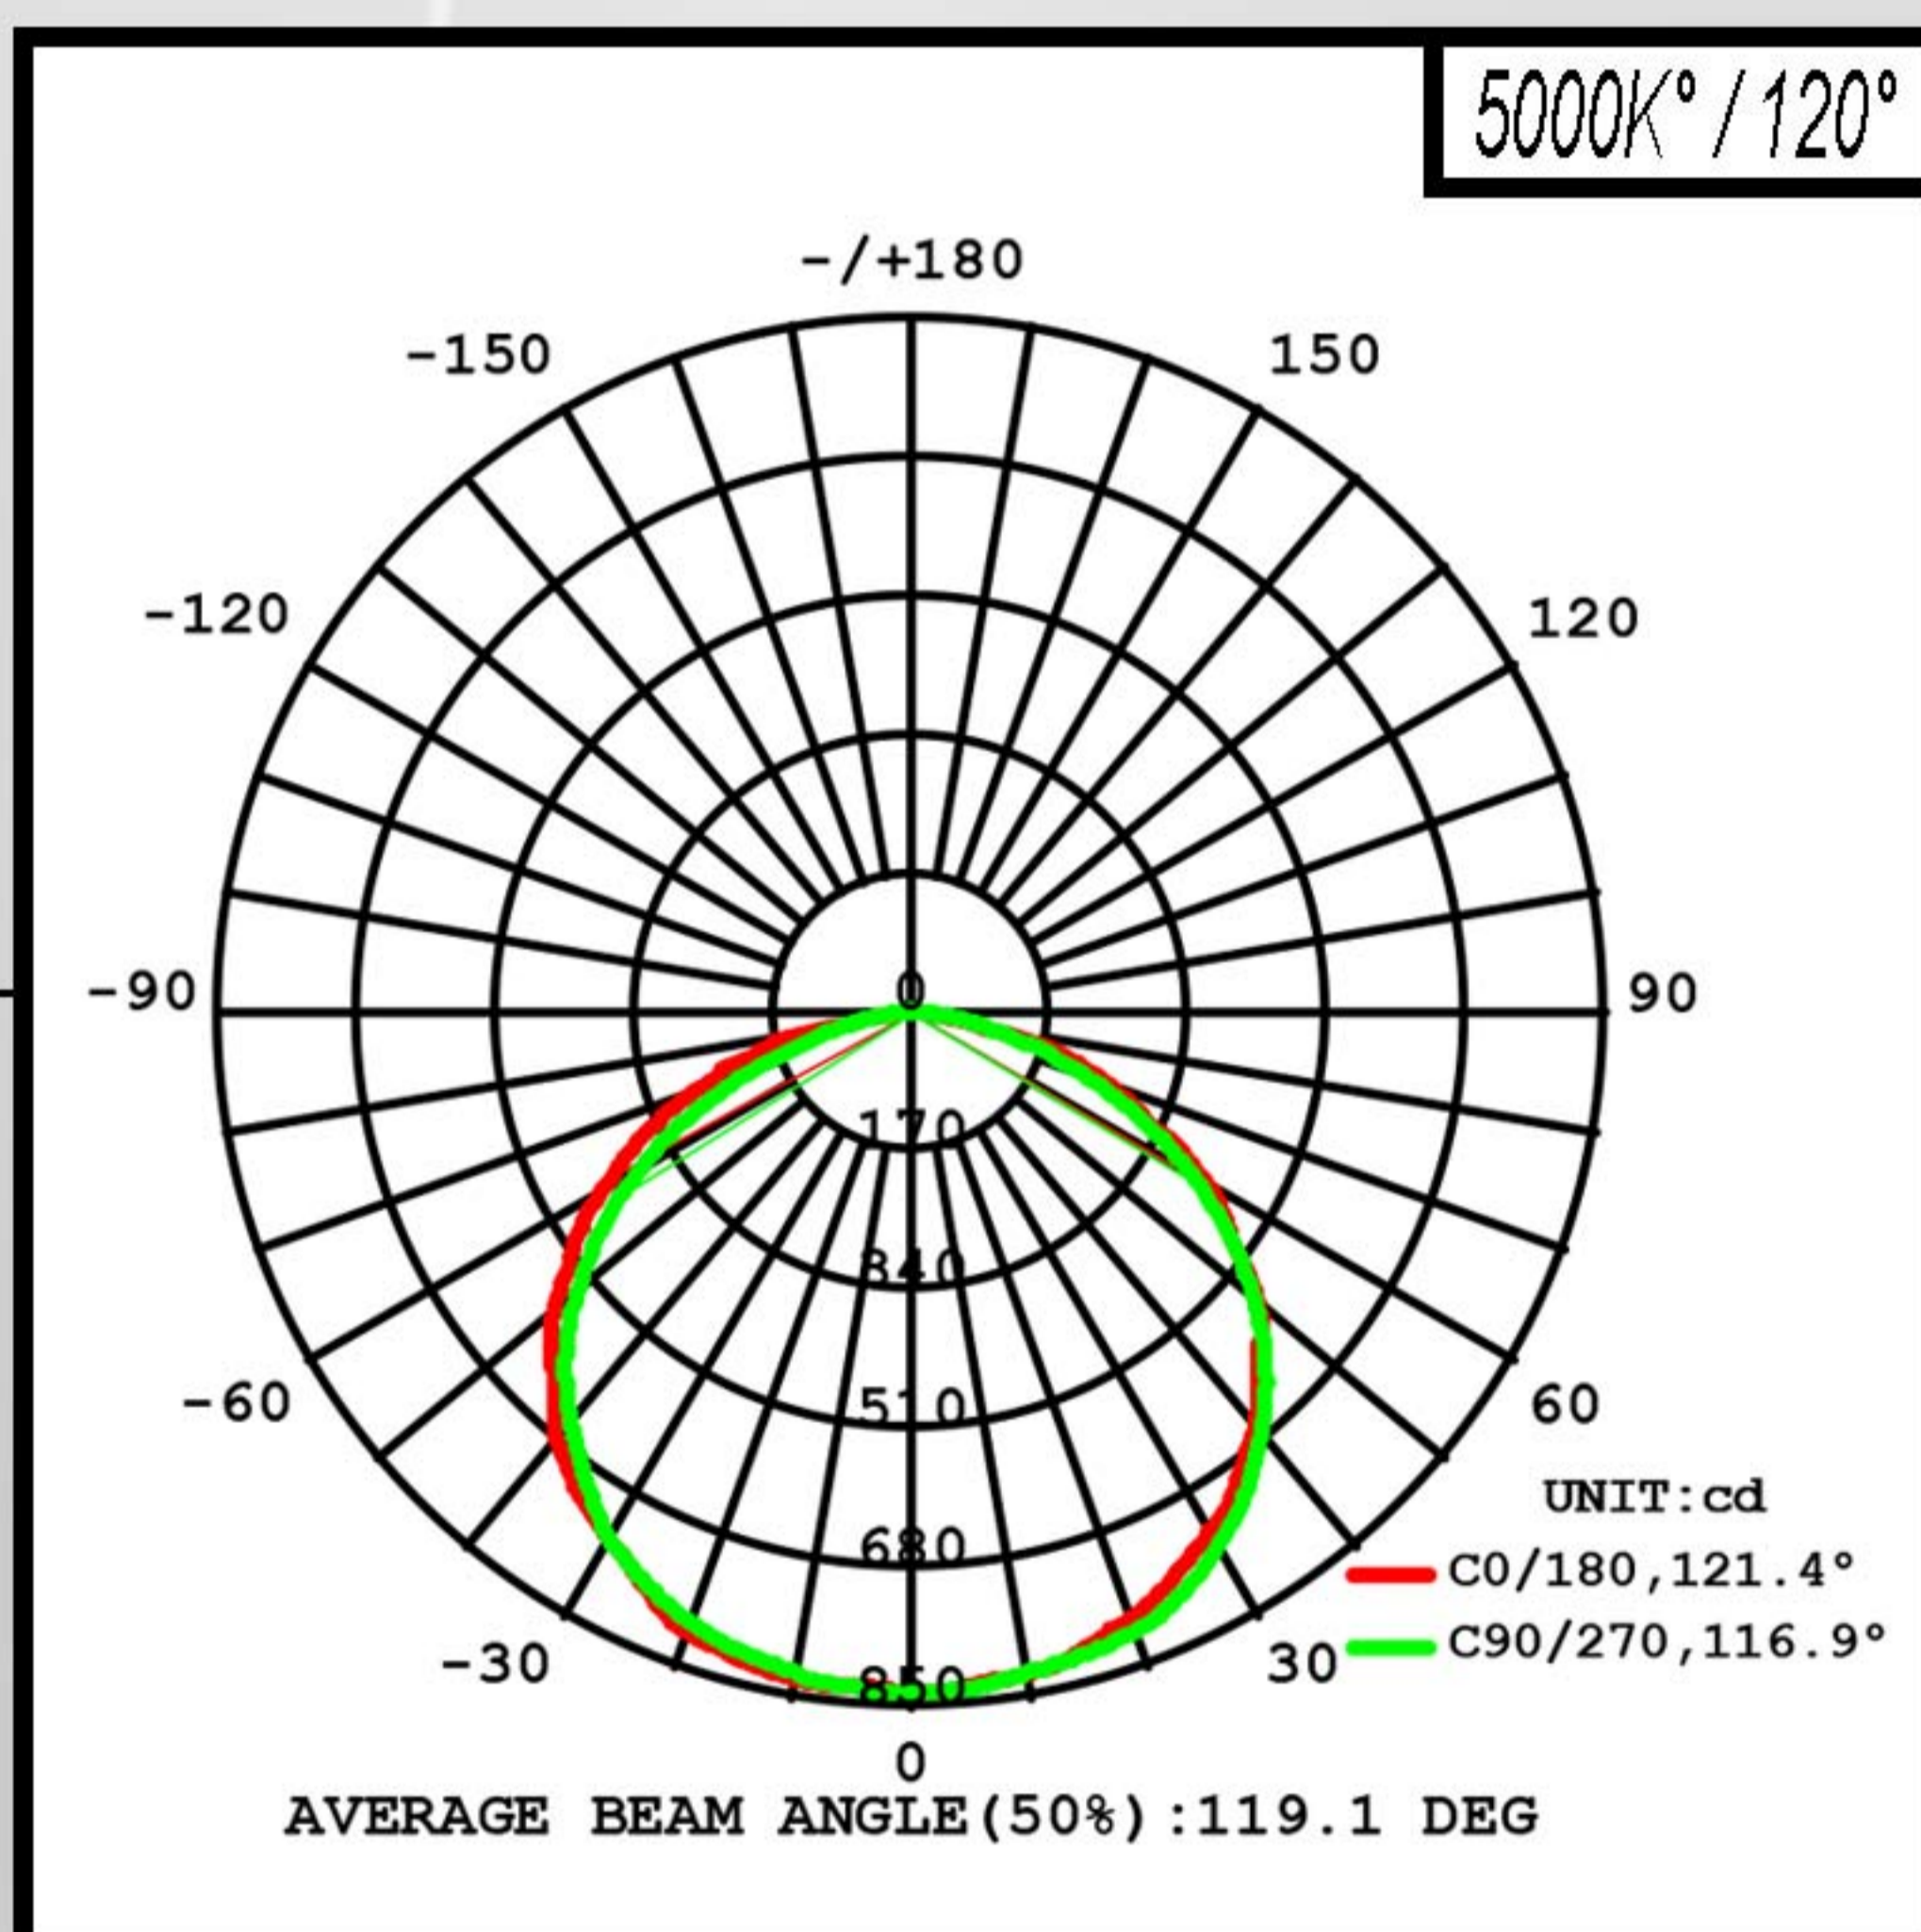

LED Tube led 24W 150cm

REF : LCS150

Tubes led «High Bright» T8 24W dernière génération.
 Consomme 23,3W pour 2603lm soit près de 112lm/W.
 Il est 2.2 fois plus efficace qu'un tube classique fluorescent de 58W et éclaire 10% de plus qu'un tube led de 24W.
 Il réduit le nombre de points lumineux pour augmenter les économies.

RÉFÉRENCES	DÉSIGNATIONS	Disponibilité*
LCS1505(M/C)NW	Tubes led 150cm T8 2541lm 4000K° blanc neutre	<input checked="" type="checkbox"/>
LCS1505(M/C)CW	Tubes led 150cm T8 2603lm 5000K° blanc froid	<input checked="" type="checkbox"/>

* stock en large quantité
 sur commande ou peu de stock

Dimensions	Longueur 1512mm/Diamètre 25mm
Poids	0.300Kg
Tension	AC 220-230V 50/60Hz
Facteur de puissance	0.96
Puissance	23 Watts
Angle de diffusion	130 °
Température de fonctionnement	-25°C~+50°C
Température de couleur	4000K°/5000K°
Flux lumineux	2541LM/2603LM
Rendement Lm/W	112Lm/Watt
CRI	85
IP & IK	IP40 & IK06
Durée de vie	supérieur à 50 000 heures avec une perte maximale de 30% du flux initial