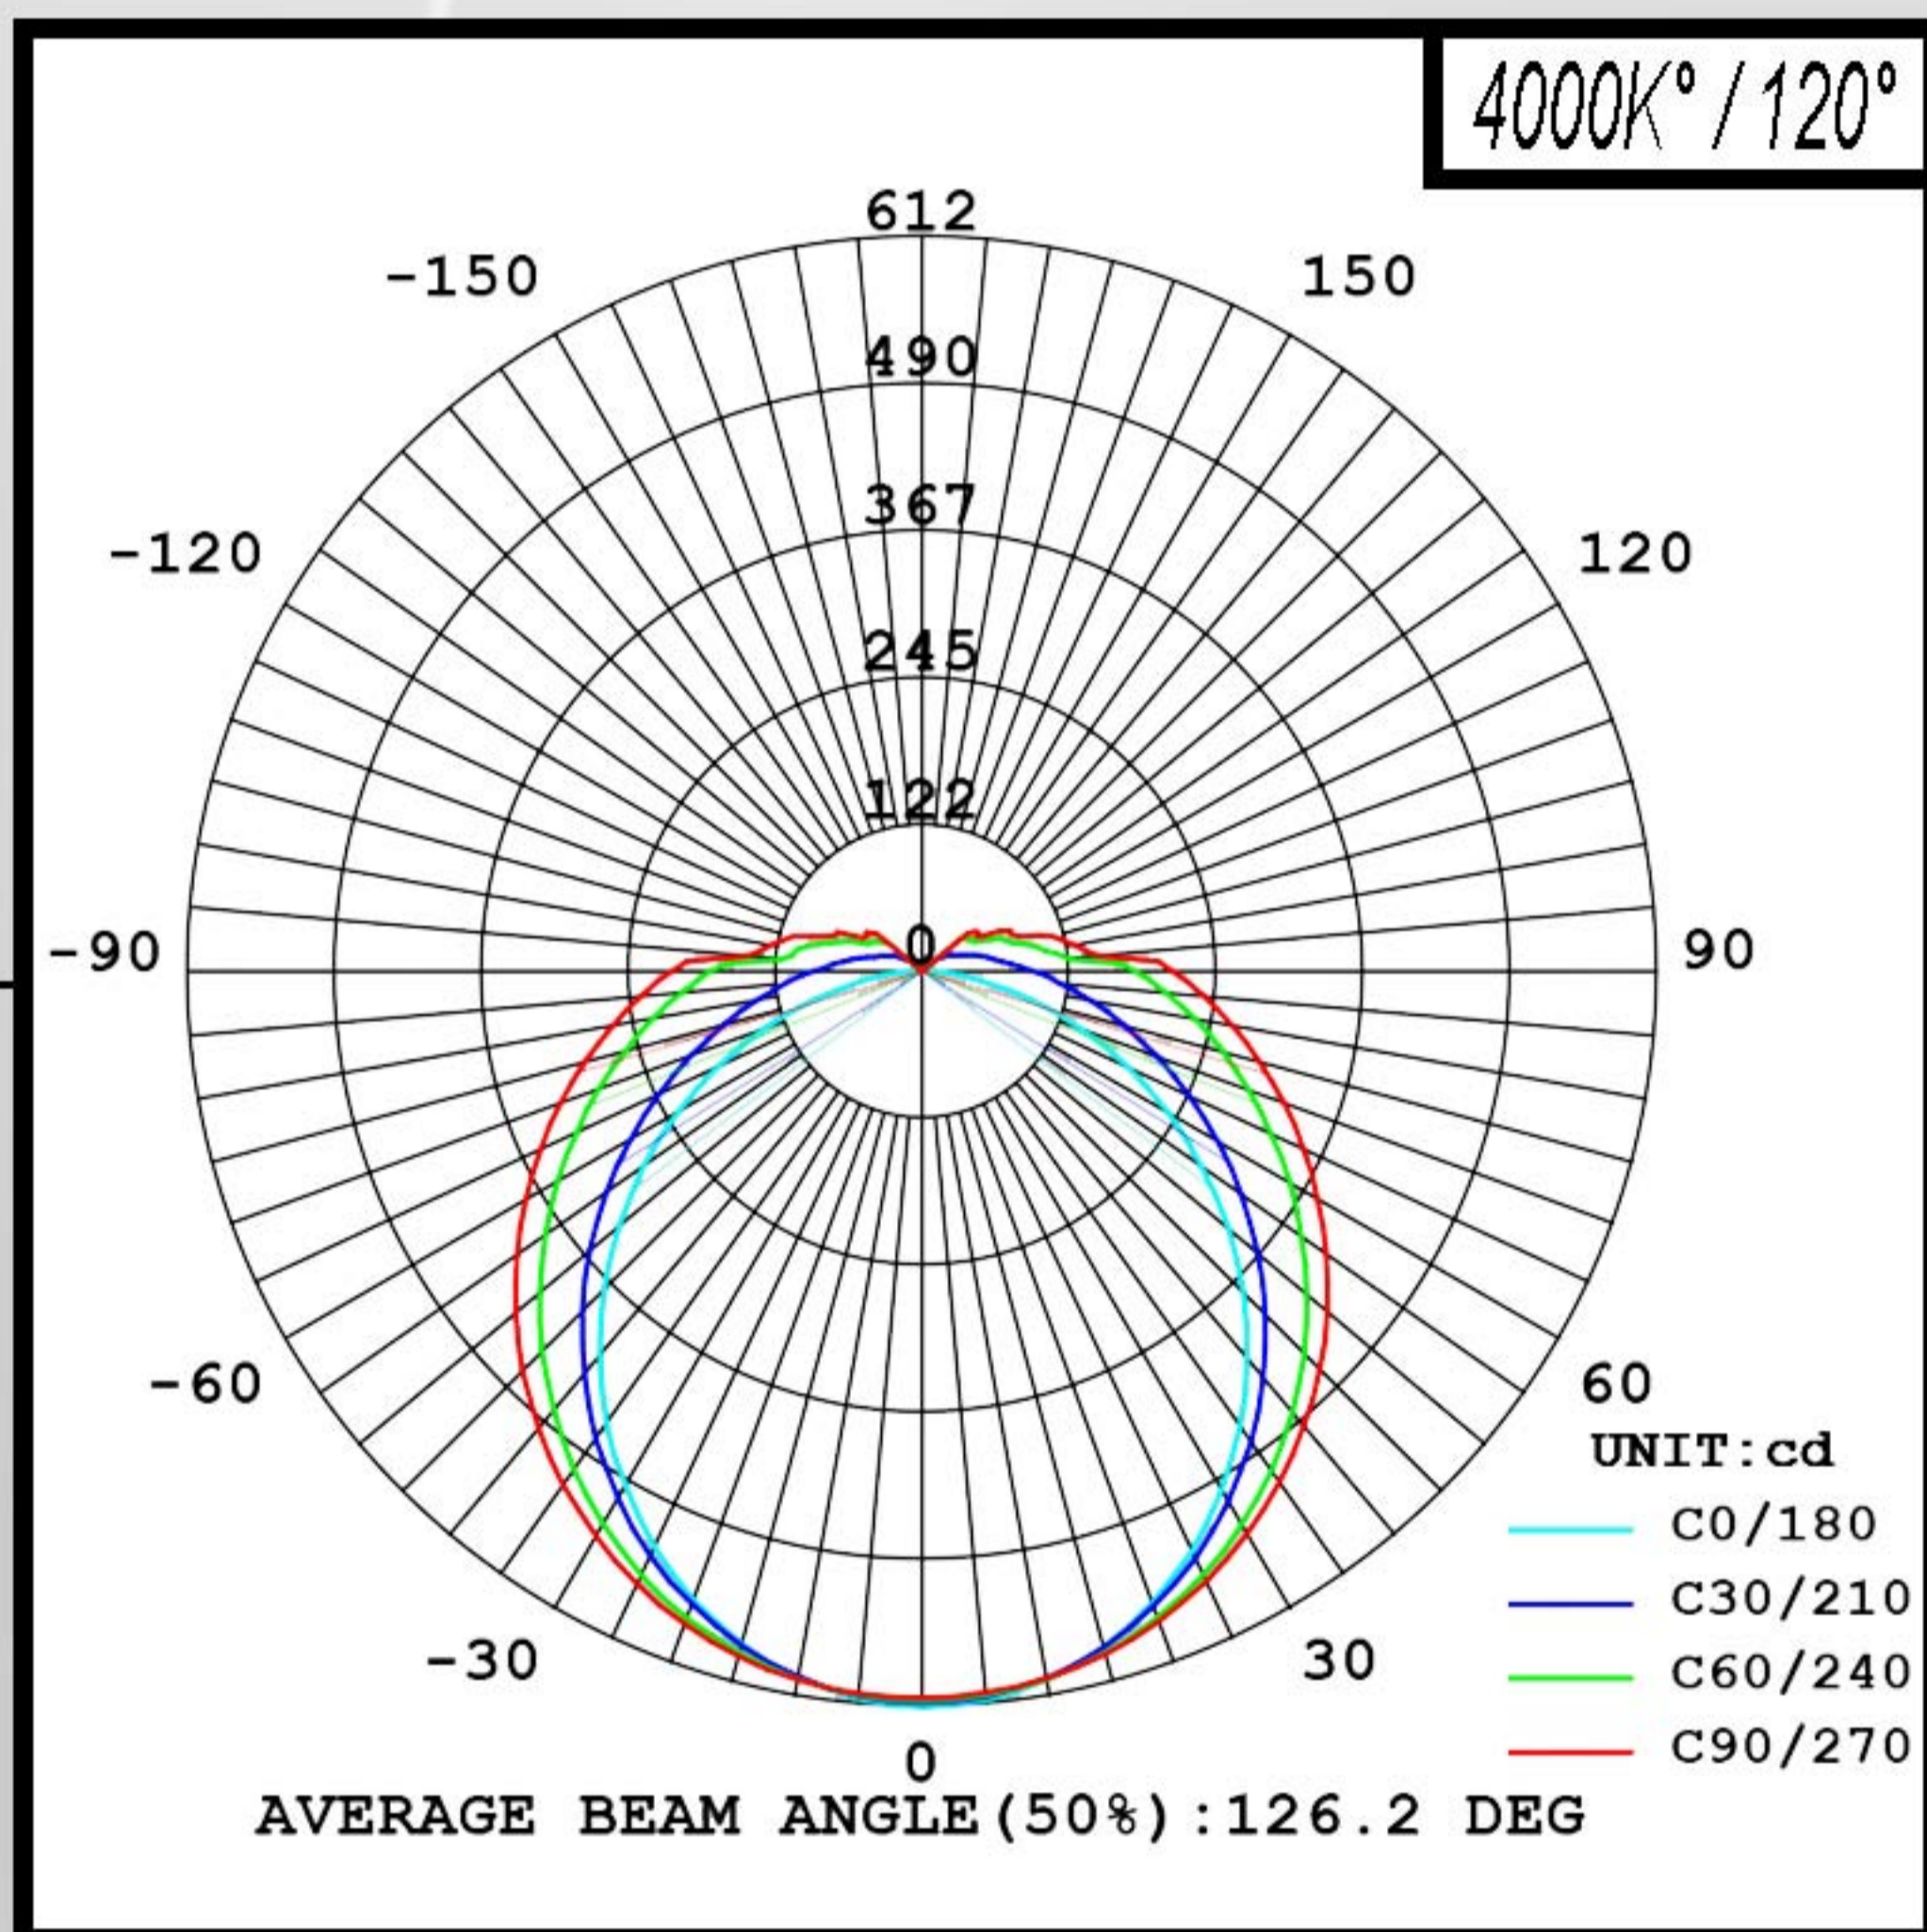

LED Tubes led T5 24W 150cm

REF : ST525W1500CM

Tubes led T5 24W dernière génération.

Consomme 25W pour 2450lm soit près de 99lm/W.

Il est 2 fois plus efficace qu'un tube classique fluorescent de 58W.

Il réduit le nombre de points lumineux pour augmenter les économies.

RÉFÉRENCES	DÉSIGNATIONS	Disponibilité*
ST525W1500CMNW	Tubes led 150cm T8 2400lm 4000K° blanc neutre	<input checked="" type="checkbox"/>
ST525W1500CM	Tubes led 150cm T8 2450lm 5000K° blanc froid	<input checked="" type="checkbox"/>

* stock en large quantité
 sur commande ou peu de stock

Dimensions (longueur/largeur/hauteur)	L.1471mm / l. 26mm / H.34mm
Poids	0.750Kg
Tension	AC 220-230V 50/60Hz
Facteur de puissance	0.96
Puissance	24 Watts
Angle de diffusion	160 °
Température de fonctionnement	-25°C~+50°C
Température de couleur	4000K°/5000K°
Flux lumineux	2400LM/2450LM
Rendement Lm/W	99Lm/Watt
CRI	85
IP & IK	IP40 & IK06
Durée de vie	supérieur à 50 000 heures avec une perte maximale de 30% du flux initial