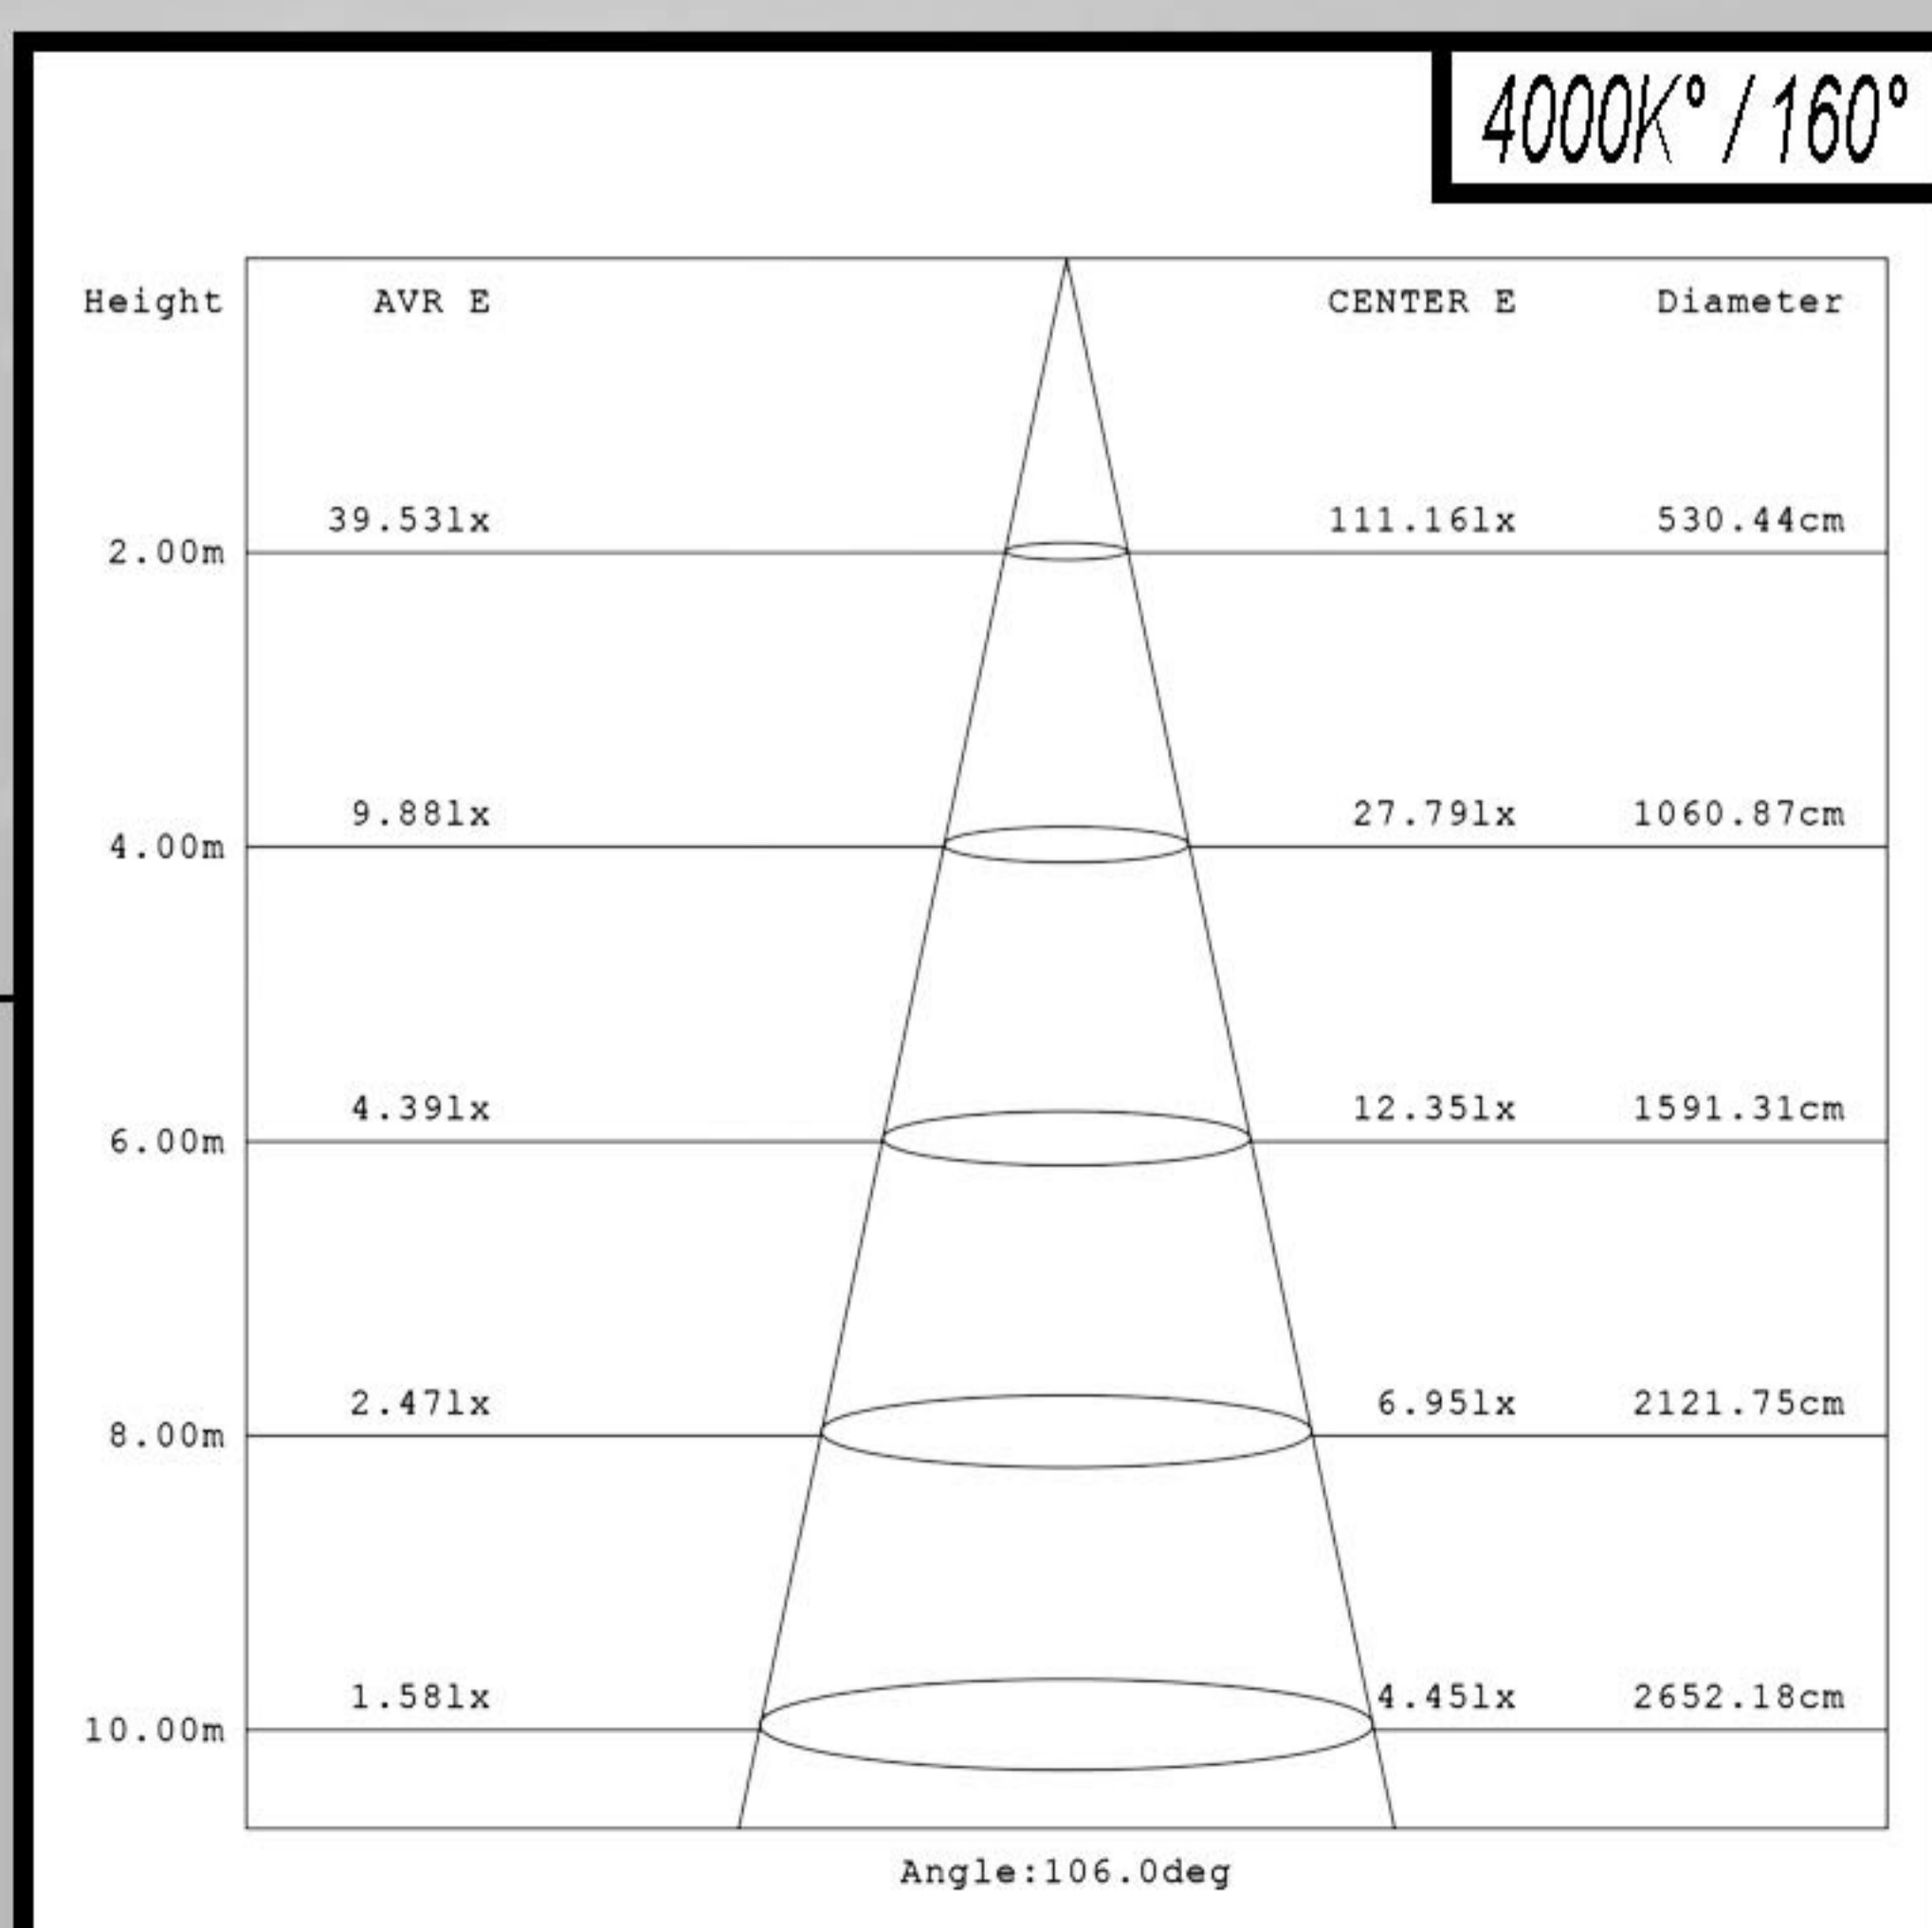

LED Tubes led Saillie 18W 120cm

REF : ST518W120CM

Tubes led T5 18W dernière génération.

Consomme 18W pour 1750lm soit près de 96lm/W.

Il est plus efficace qu'un tube classique fluorescent de 36W.

Il réduit le nombre de points lumineux pour augmenter les économies

Montage en suspension ou saillie.

RÉFÉRENCES	DÉSIGNATIONS	Disponibilité*
ST518W120CMNW	Tubes led 120cm 1700lm 4000K° blanc neutre	<input checked="" type="checkbox"/>
ST518W120CM	Tubes led 120cm 1750lm 5000K° blanc froid	<input checked="" type="checkbox"/>

* stock en large quantité
 sur commande ou peu de stock

Dimensions (longueur/largeur/hauteur)	L. 1200mm / l. 26mm / H. 34mm
Poids	0.550Kg
Tension	AC 220-230V 50/60Hz
Facteur de puissance	0.96
Puissance	18 Watts
Angle de diffusion	160 °
Température de fonctionnement	-25°C~+50°C
Température de couleur	4000K°/5000K°
Flux lumineux	1700LM/1750LM
Rendement Lm/W	96Lm/Watt
CRI	85
IP & IK	IP40 & IK06
Durée de vie	supérieur à 50 000 heures avec une perte maximale de 30% du flux initial