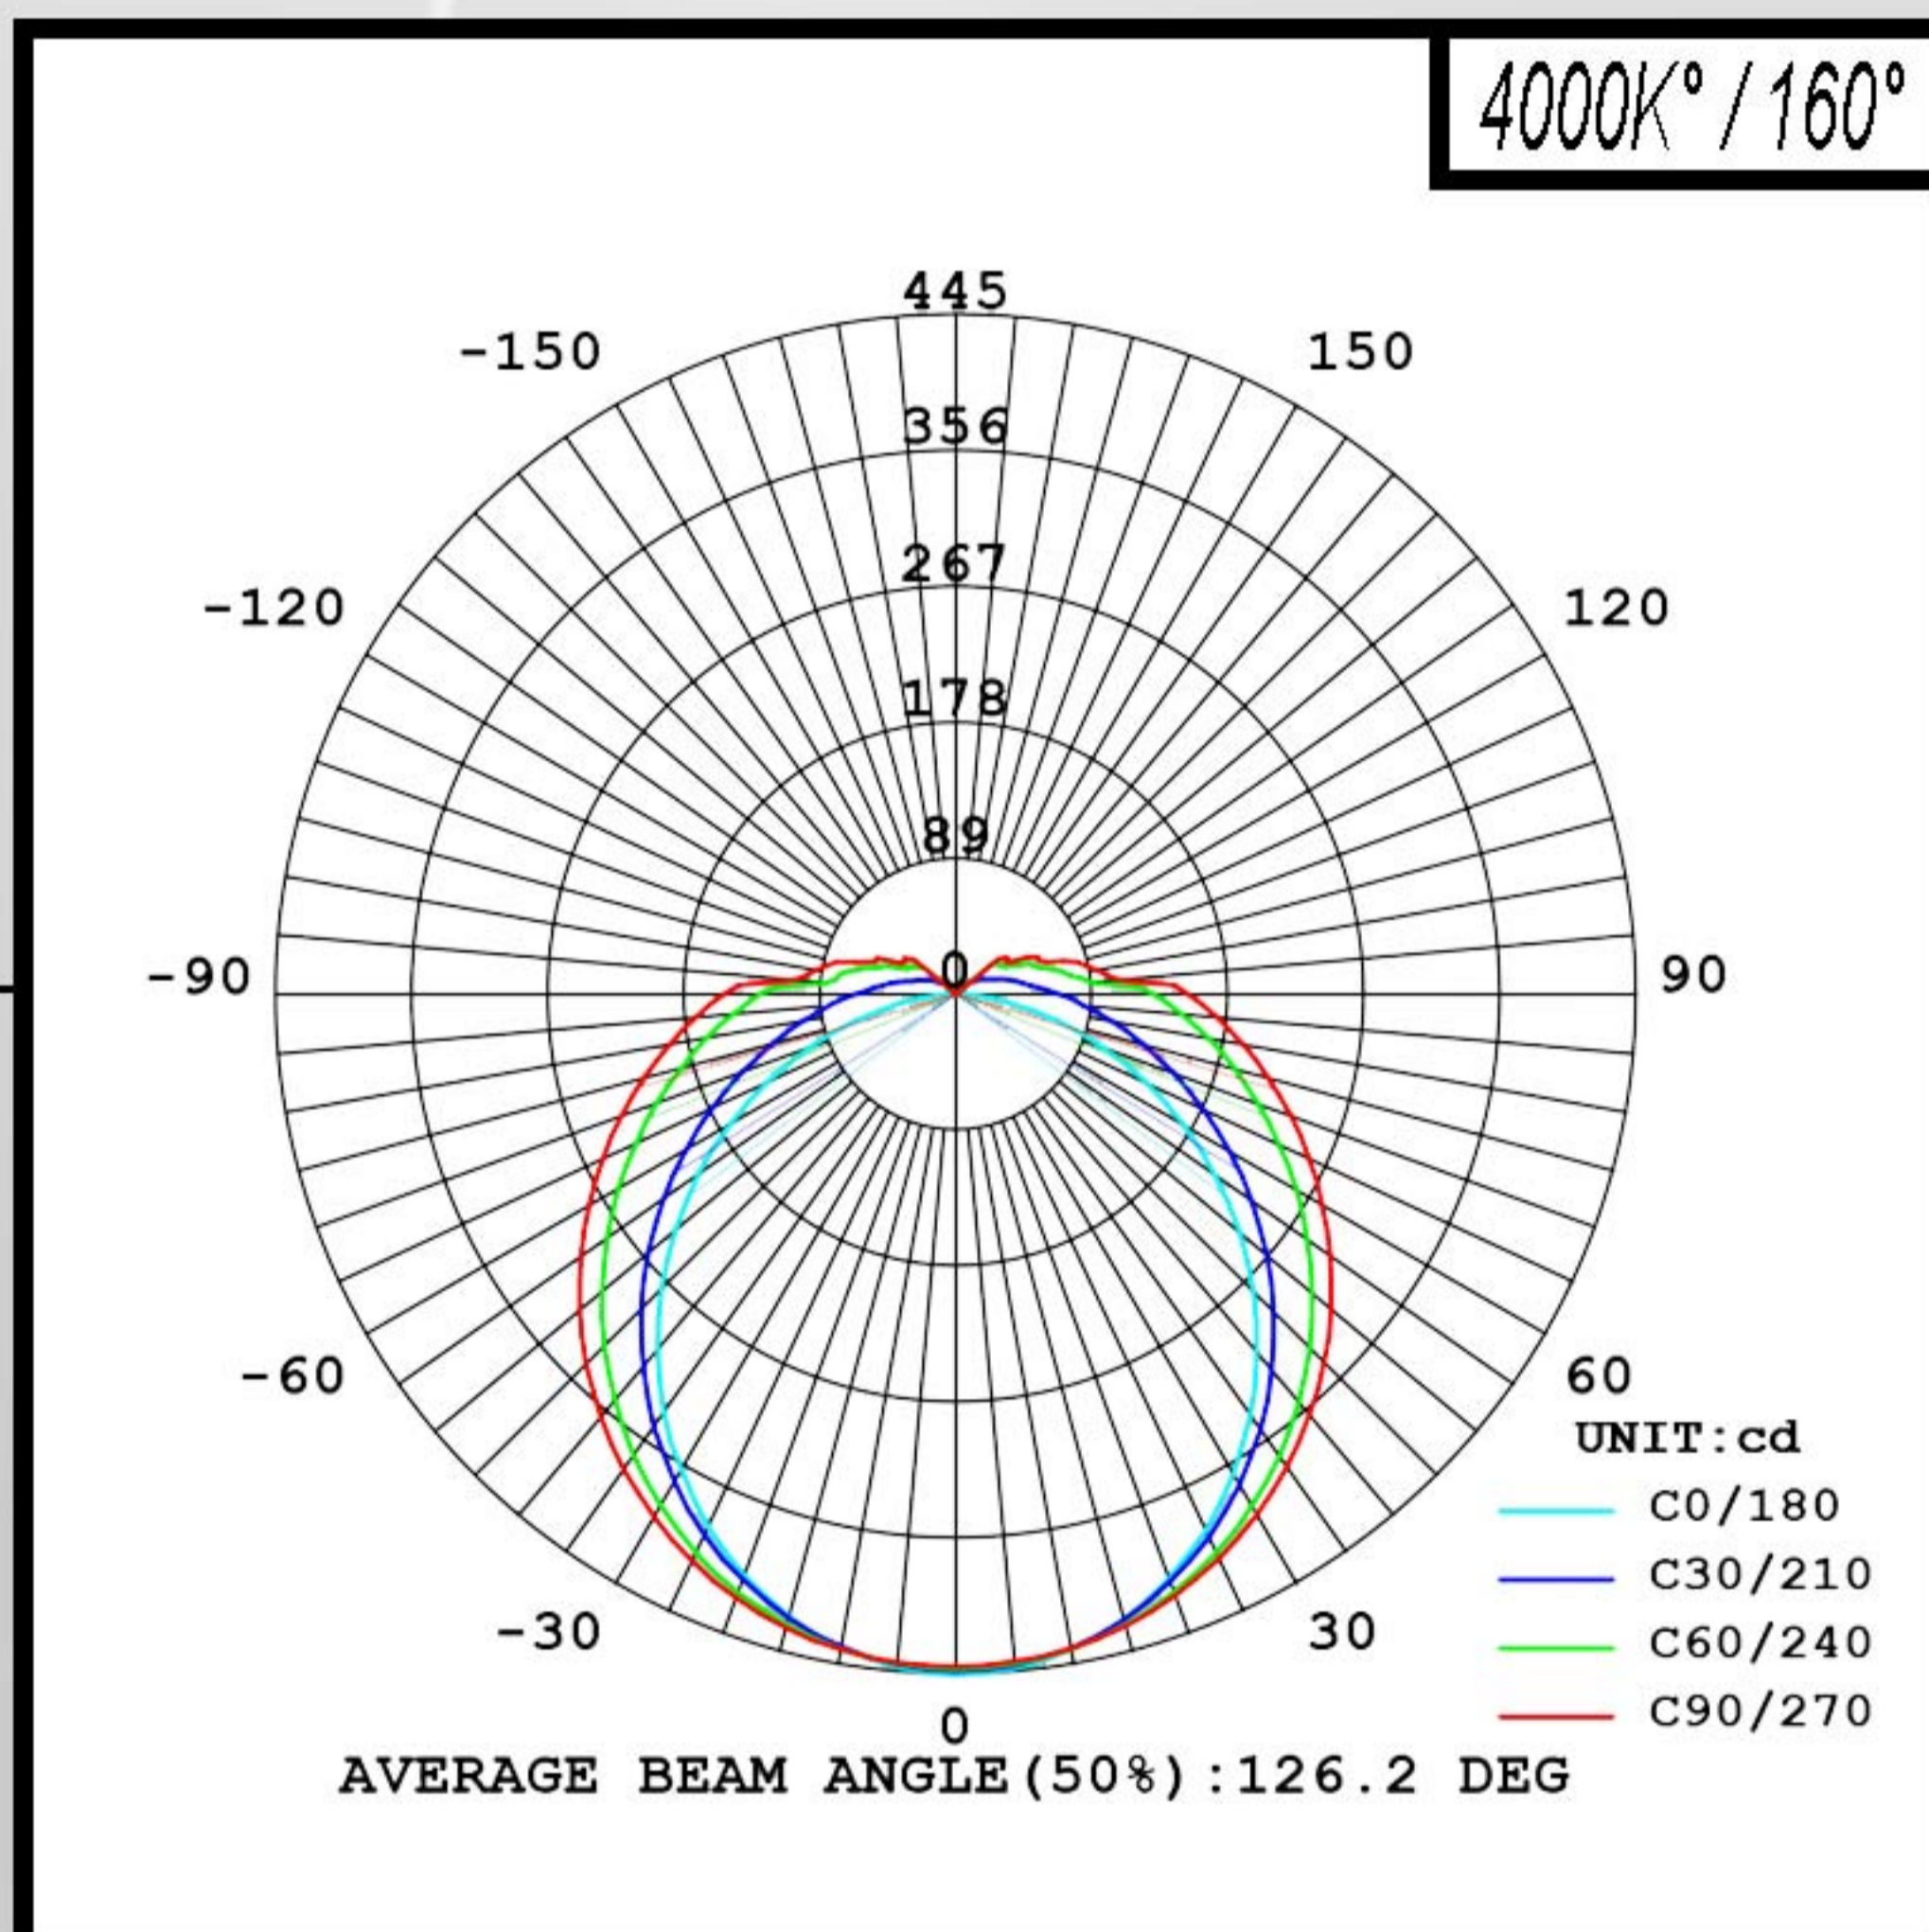

LED Tubes led Saillie 18W 120cm

REF : ST518W120CM

Tubes led T5 18W dernière génération.

Consomme 18W pour 1750lm soit près de 96lm/W.

Il est plus efficace qu'un tube classique fluorescent de 36W.

Il réduit le nombre de points lumineux pour augmenter les économies

Montage en suspension ou saillie.

RÉFÉRENCES	DÉSIGNATIONS	Disponibilité*
ST518W120CMNW	Tubes led 120cm 1700lm 4000K° blanc neutre	<input checked="" type="checkbox"/>
ST518W120CM	Tubes led 120cm 1750lm 5000K° blanc froid	<input checked="" type="checkbox"/>

* stock en large quantité
 sur commande ou peu de stock

Dimensions (longueur/largeur/hauteur)	L. 1200mm / l. 26mm / H. 34mm
Poids	0.550Kg
Tension	AC 220-230V 50/60Hz
Facteur de puissance	0.96
Puissance	18 Watts
Angle de diffusion	160 °
Température de fonctionnement	-25°C~+50°C
Température de couleur	4000K°/5000K°
Flux lumineux	1700LM/1750LM
Rendement Lm/W	96Lm/Watt
CRI	85
IP & IK	IP40 & IK06
Durée de vie	supérieur à 50 000 heures avec une perte maximale de 30% du flux initial