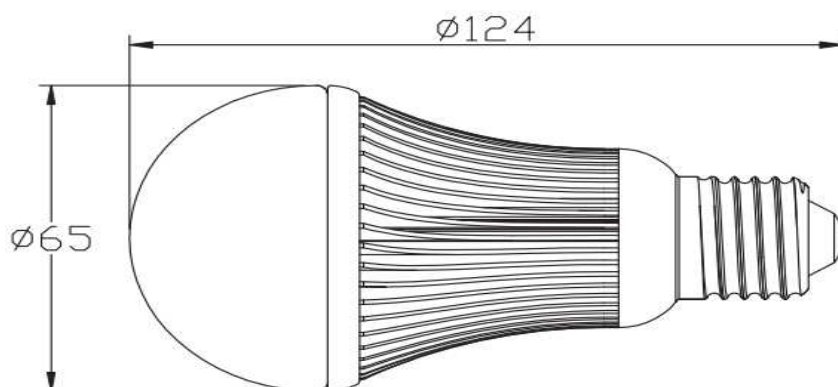

Ampoule 9W

Base	E27
Puissance	9W ± 10%
Courant	DC345±15mA
Température de couleur	2700K/ 5000K
Flux lumineux	620 Lm/ 650 Lm
Lux à 1 m	160±10%/ 170±10%
CRI	>80
Tension	100-240V AC, 50/60Hz
Angle	120°
Durée de vie	plus de 35000h
Dimensions	Φ65*124 mm